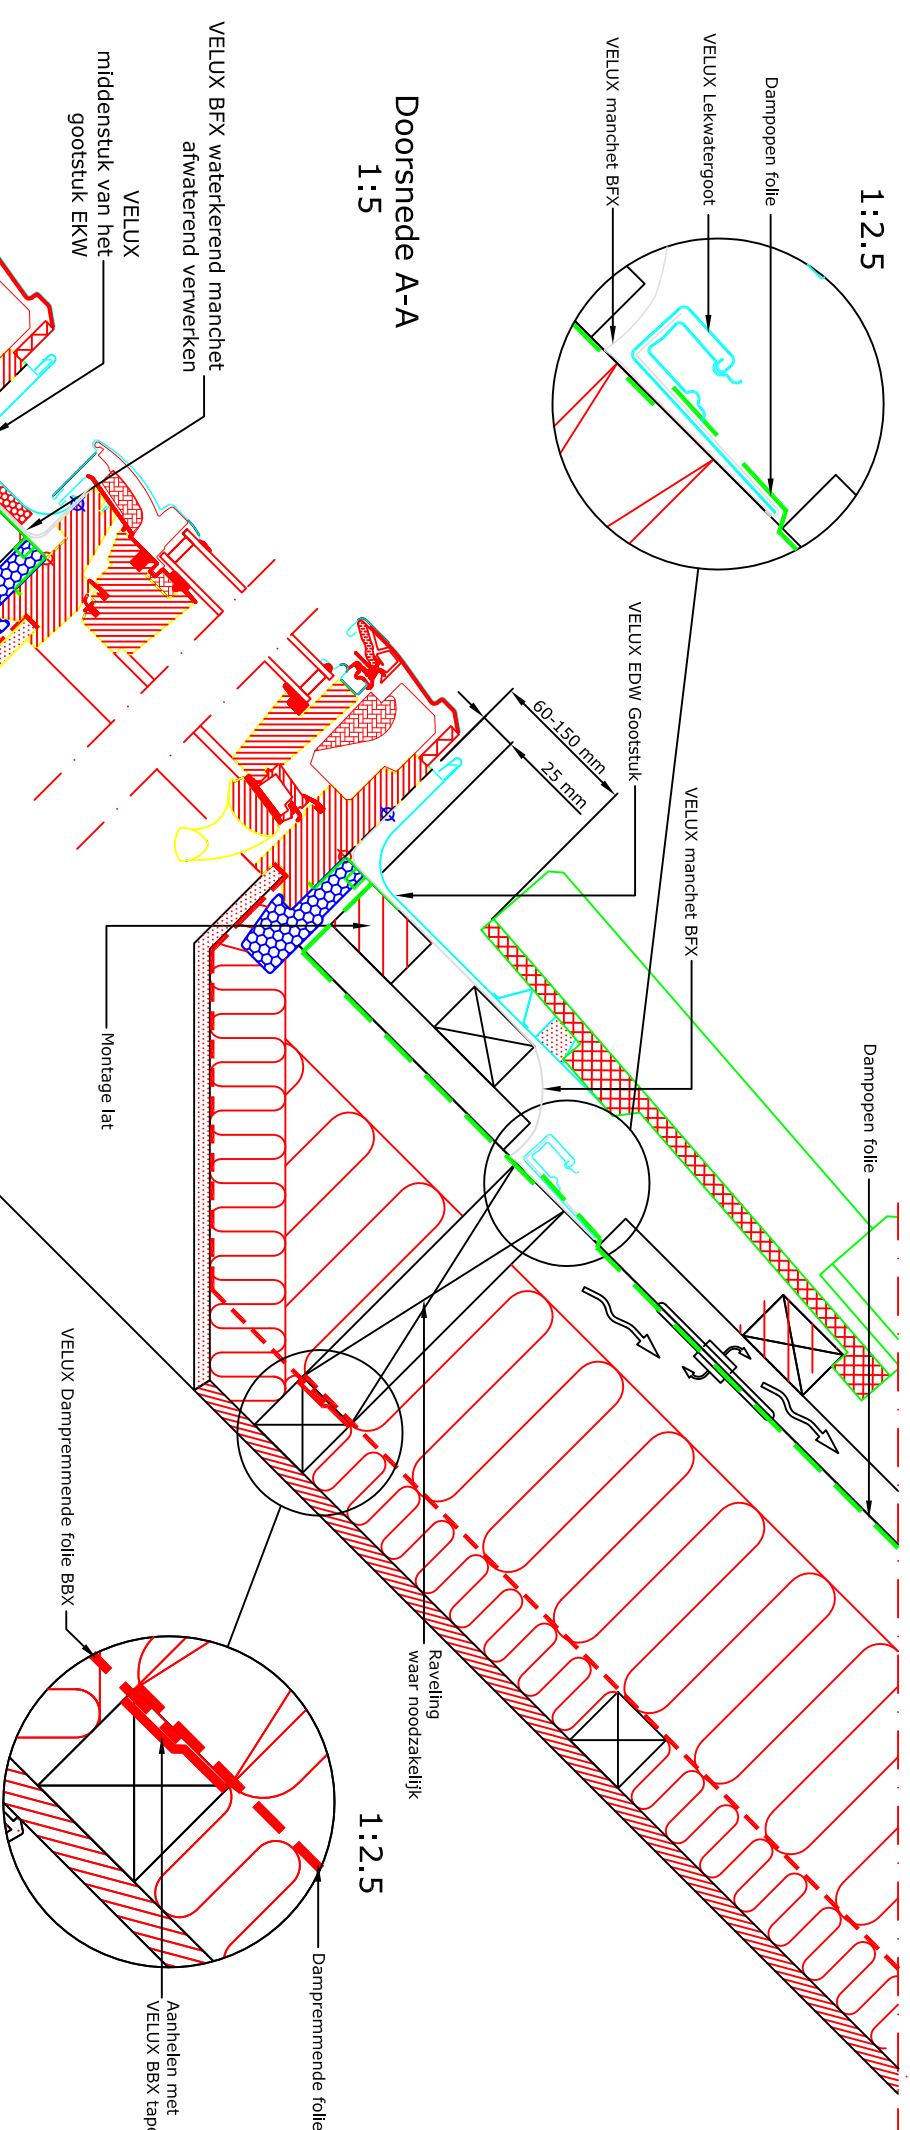

Doorsnede A-A
1:5

Doorsnede B-B
1:5

- VELUX Producten:
- GGL/GGL 15-90°
 - EDW/EKW 15-90°
 - BFX BDX 2000
 - BBX
 - Eigen Aftim.
- Dakbedekking:
- Pannen

Let op:
De afgebeelde dakconstructie is slechts als richtlijn te beschouwen. Daarnaast dient de bestaande bouwregelgeving in acht worden genomen bij installatie van het VELUX dakraam.

© VELUX GROUP
® VELUX, VELUX logo are registered trademarks

VELUX A/S

VELUX Dakraam 2x GGL gemonteerd in pannen	Date 23.11.12	File name EDW+EKW	Drawing no. N12
VELUX Isolatieframe BDX 2000 (incl. manchet BFX)	All measurement in mm	2x GGL	-
VELUX Gootstuk EDW en EKW	SCO		