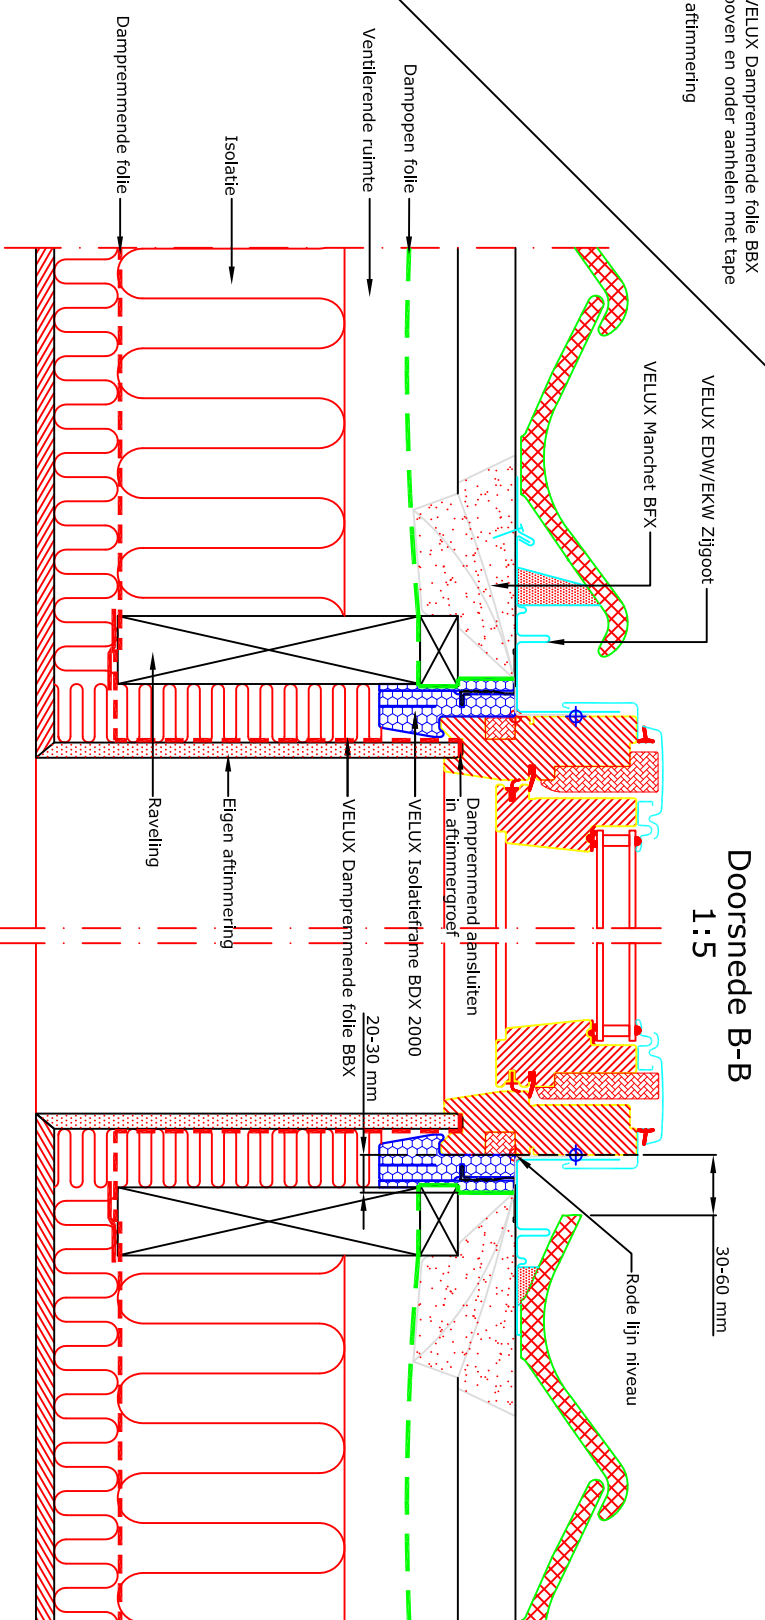

Doorsnede A-A
1:5

Doorsnede B-B
1:5

- VELUX Producten:
- GGL/GGL 15-90°
 - EDW/EKW 15-90°
 - BFX BDX 2000
 - BBX
 - Eigen Aftim.
- Dakbedekking:
- Pannen

Let op:
De afgebeelde dakconstructie is slechts als richtlijn te beschouwen. Daarnaast dient de bestaande bouwregelgeving in acht worden genomen bij installatie van het VELUX dakraam.

© VELUX GROUP
® VELUX, VELUX logo are registered trademarks

VELUX A/S

VELUX Dakraam 2x GGL gemonteerd in pannen	Date 23.11.12	File name EDW+EKW	Drawing no. N12
VELUX Isolatieframe BDX 2000 (incl. manchet BFX)	All measurement in mm	2x GGL	-
VELUX Gootstuk EDW en EKW	SCO		