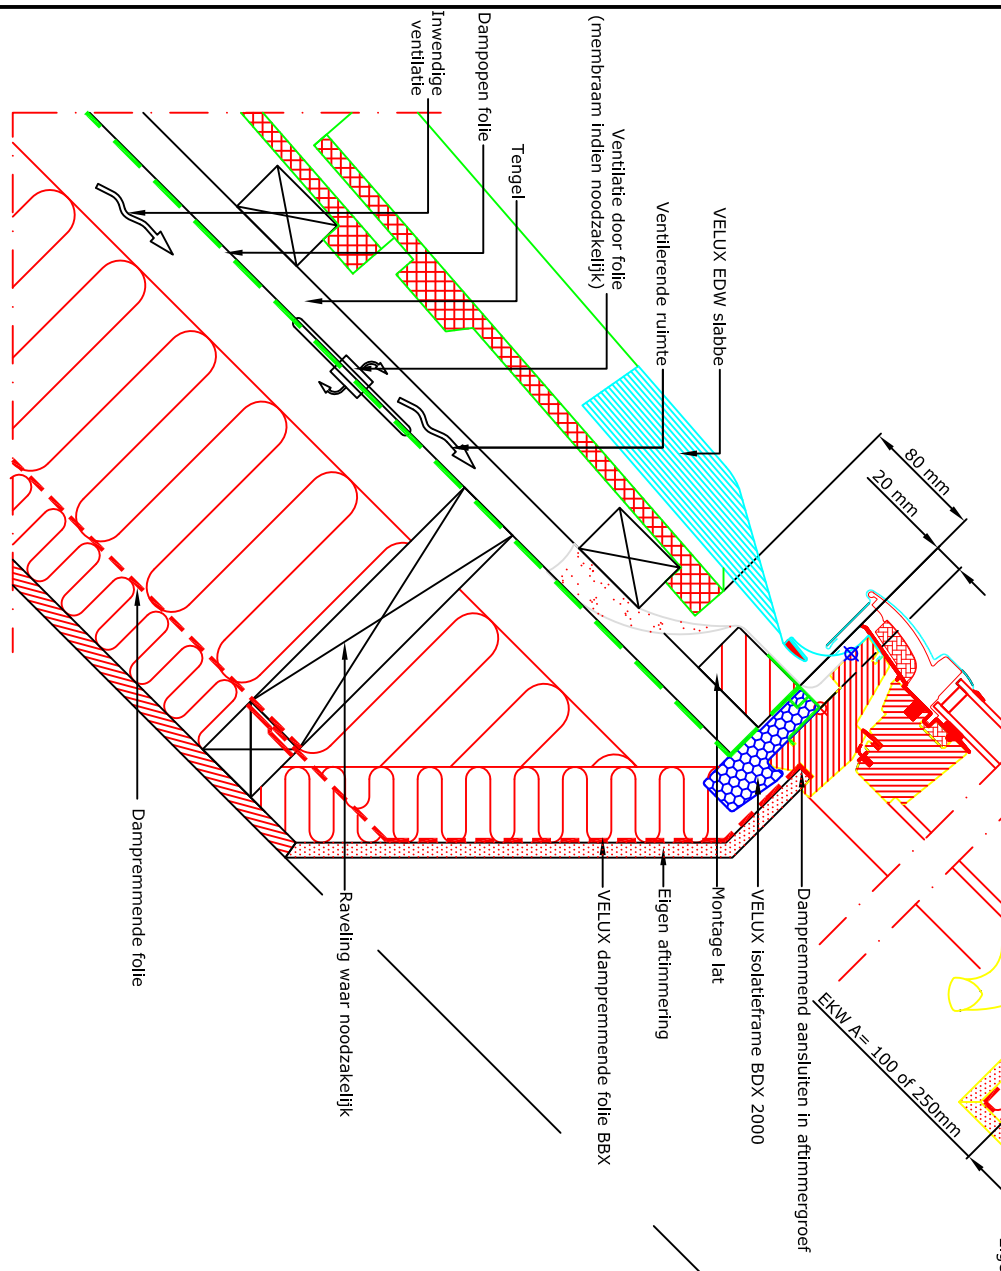

Doorsnede A-A
1:5

Doorsnede B-B
1:5

- VELUX Producten:
- GGL/GGL 15-90°
 - EDW/EKW 15-90°
 - BFX BDX 2000
 - BBX
 - Eigen Aftim.
- Dakbedekking:
- Pannen

Let op:
De afgebeelde dakconstructie is slechts als richtlijn te beschouwen. Daarnaast dient de bestaande bouwregelgeving in acht worden genomen bij installatie van het VELUX dakraam.

© VELUX GROUP
® VELUX, VELUX logo are registered trademarks

VELUX A/S

VELUX Dakraam 2x GGL gemonteerd in pannen	Date 23.11.12	File name EDW+EKW	Drawing no. N12
VELUX Isolatieframe BDX 2000 (incl. manchet BFX)	All measurement in mm	2x GGL	-
VELUX Gootstuk EDW en EKW	SCO		