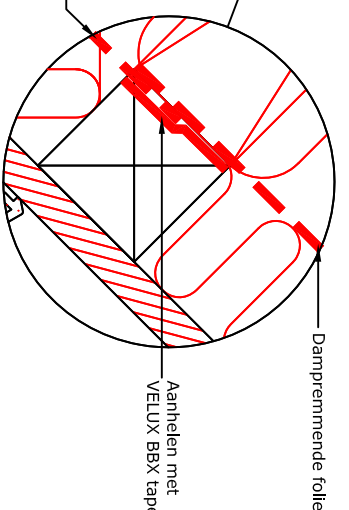

Doorsnede A-A
1:5

Doorsnede B-B
1:5

- VELUX Producten:
- GGL/GGL 15-90°
 - EDW/EKW 15-90°
 - BFX BDX 2000
 - BBX
 - Eigen Aftim.
- Dakbedekking:
- Pannen

Let op:
De afgebeelde dakconstructie is slechts als richtlijn te beschouwen. Daarnaast dient de bestaande bouwregelgeving in acht worden genomen bij installatie van het VELUX dakraam.

© VELUX GROUP
® VELUX, VELUX logo are registered trademarks

VELUX A/S

VELUX Dakraam 2x GGL gemonteerd in pannen	Date 23.11.12	File name EDW+EKW	Drawing no. N12
VELUX Isolatieframe BDX 2000 (incl. manchet BFX)	All measurement in mm	2x GGL	-
VELUX Gootstuk EDW en EKW	SCO		